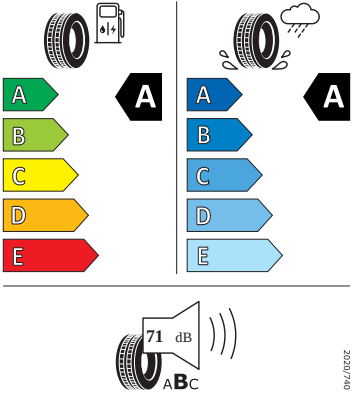

- Continental 215/55 R17

Continental 0358217

215/55 R 17 94 V C1