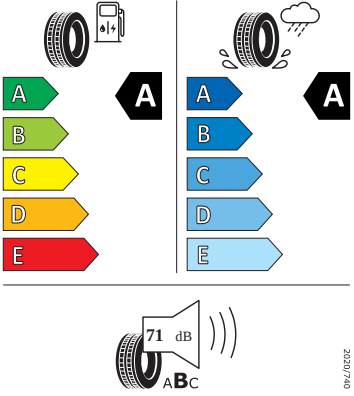

BRIDGESTONE 13952

215/55 R17 94 V C1