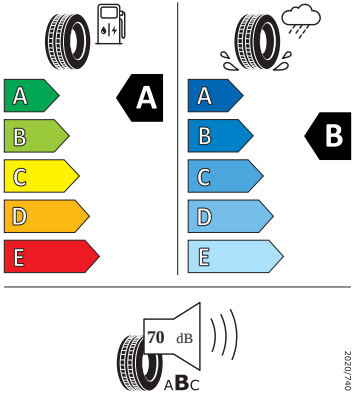

## Energetické štítky pneumatik

- Continental 205/55 R17

- Goodyear 205/55 R17

GOODYEAR 582740

205/55R17 91 V C1

- Michelin 205/55 R17

MICHELIN 069790

205/55R17 91 V C1