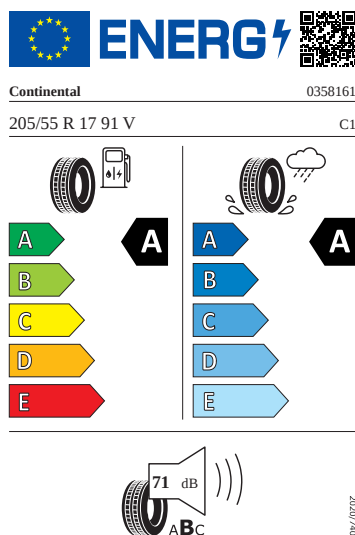

- Bezklíčový systém zamykání a startování "Keyless Advanced" s bezpeč. pojistkou
- Čalouněná přístrojová deska
- DAB - digitální radiopřijem
- Detekce rozptýlení a únavy
- Dětská pojistka, elektricky ovládatelná
- El. sklápění pro vnější zp. zrcátka s aut. stmíváním na straně řidiče
- Externí, USB typ C, datová(é) zásuvka(-y) a nabíjecí zásuvka(-y) se zvýšeným nabíjecím výkonem
- Kotoučové brzdy zadní
- Kryt zavazadlového prostoru, sklápěcí
- Odbočovací světla a světla pro jakékoli počasí
- Odjištění zadního sedadla mechanické
- Opěrky hlavy vzadu (3 kusy)
- Osvětlení zavazadlového prostoru
- Parkovací senzory vpředu a vzadu
- Posilovač brzd pro vozidla s elektronickým pohonem (ESC a elektronický posilovač brzd)
- Prodloužení intervalu údržby
- S ostříkovačem světlometů, s ukazatelem stavu kapaliny
- Sada nářadí a zvedák vozu
- Sklo pro optimalizovaný teplotní komfort
- Spouštěč okna s komfortním ovládáním a vypínací pojistkou, elektrický
- Šrouby se zabezpečením proti krádeži
- Světlo pro denní svícení s asistenčním světlem a automatickou funkcí Coming Home a Leaving Home
- Tříbodové automatické bezpečnostní pásy zadní vnější se štítkem ECE
- Upevnění dětské sedačky pro dět. zádrž. systém i-Size, 2 x Top Tether a upevnění dět. sed. vpředu na str. spol.
- Vyhřívání předních sedadel

Energetické štítky pneumatik

- Continental 205/55 R17

- Goodyear 205/55 R17